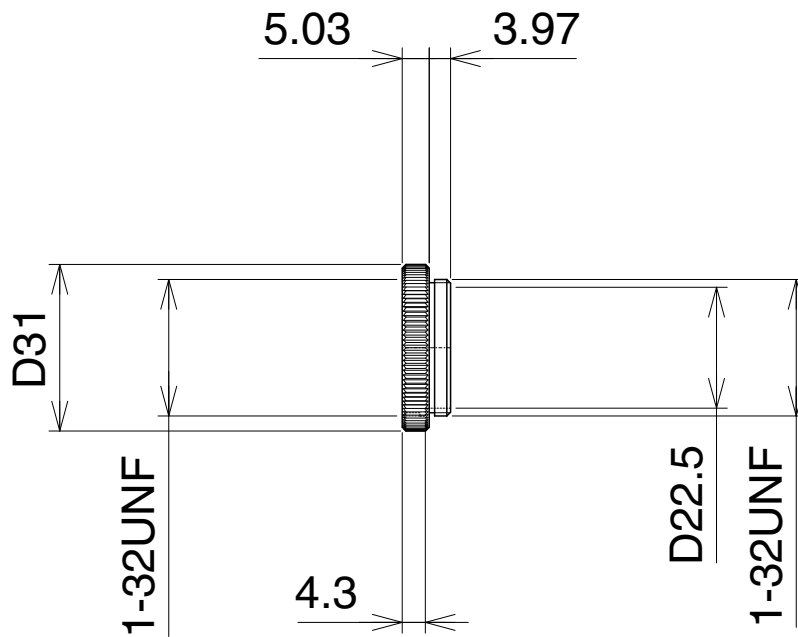

CS-C Adaptor

【仕様】

市販のCマウントレンズがCSマウントカメラで使用可能になります。

大きさ： D31 x 5.03mm
材質： A5056
処理： 黒色アルマイト

【外観図】

Unit:mm