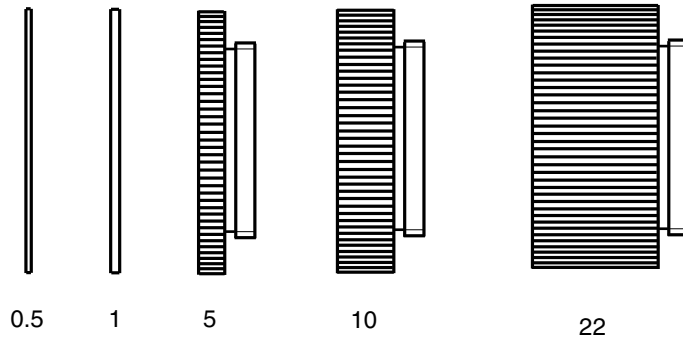

接写リングセット

【仕様】

接写リングセット：接写用スペーサーリング

【外観図】

Unit:mm