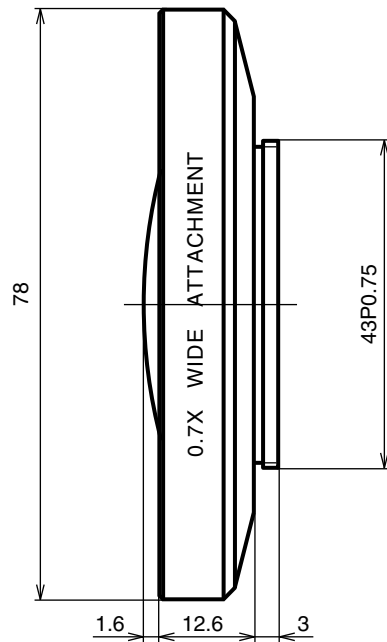

X0.7WA

S7.5 1.4E-II/H6 1.2E-II/S4.8 1.8E-II/H3.5 1.6E-II用の
0.7倍ワイドアタッチメント

【仕様】

ズーム比：	0.7倍	包括角度：	H3.5 1.6E-IIにて 105.1° × 88.8° H6 1.2E-IIにて 74.6° × 59.5° S4.8 1.8E-IIにて 105.3° × 89.0° S7.5 1.4E-IIにて 79.9° × 64.3°
最大口径比：	取り付けレンズの表示のまま	大きさ、質量：	78 × 13.2mm，約120g
至近距離：	取り付けレンズの表示のまま		

【構成】

- 0.7×ワイドアタッチメント・・・・・・・・・・・・・・・・・・・・・・・・・・・・・・・・・・・・・・1
- レンズキャップ・・1
- ダストキャップ・・1
- S4.8 1.8E-II取り付け用ワッシャー (t=0.2mm)・・・・・・・・・・・・・・・・・・・・・・・・・・・・1

【外観図】

Unit:mm

注記：S4.8 1.8E-IIを2/3インチカメラで使用するとケラれる可能性があります。
H3.5 1.6E-IIを1/2インチカメラで使用するとケラれる可能性があります。