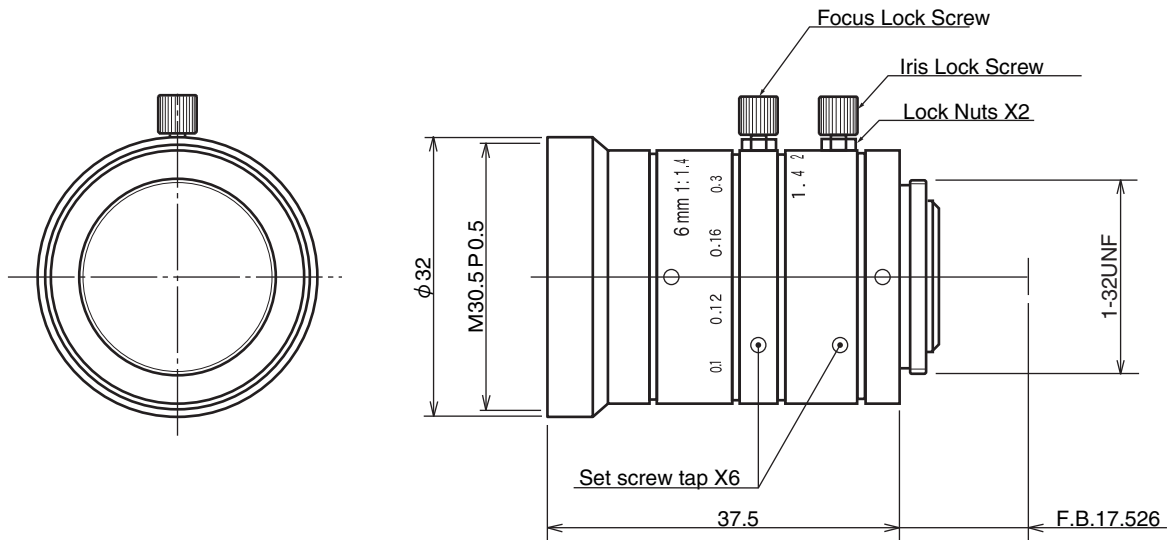

# HHF6M

【仕様】メガピクセルカメラ対応高解像力レンズ

イメージサイズ: (1/2)

焦点距離 : 6mm  
 最大口径比 : 1:1.4  
 絞り : F1.4~16  
 包括角度 : 57.4×44.3° (1/2インチカメラにて)  
 最大画面寸法 : 6.4×4.8mm (φ8mm)  
 至近距離 : 0.2m (前玉面より)  
 最近接の撮影範囲 : 17.6×13.0cm  
 バックフォーカス : 12.32mm (In Air)

フランジバック : 17.526mm  
 操作方式 : フォーカス : 手動  
 アイリス : 手動  
 作動温度範囲 : -10~+45°C  
 マウント : C-マウント  
 フィルターネジ径 : 30.5mm P0.5  
 大きさ、質量 : φ32×37.5 約65g

【構成】

- レンズ . . . . . 1
- レンズキャップ . . . . . 1
- ダストキャップ . . . . . 1

【外観図】

Unit:mm