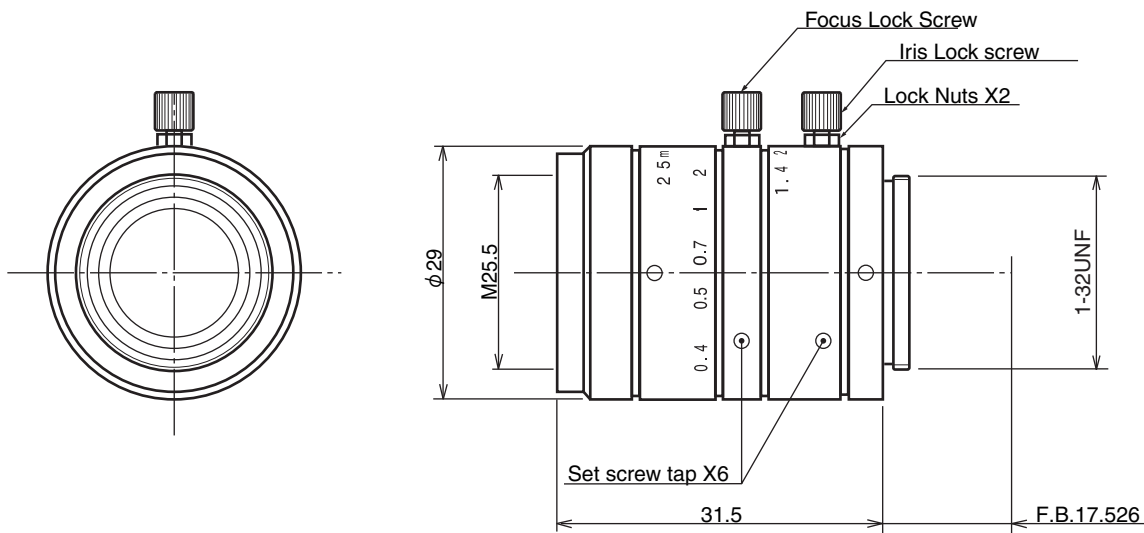

# JHF25M

イメージサイズ:  $\textcircled{2/3}$

【仕様】メガピクセルカメラ対応高解像カメラレンズ

焦点距離： 25mm  
 最大口径比： 1:1.4  
 絞り： F1.4~16  
 包括角度： 20.1X15.1°  
 最大画面寸法： 8.8X6.6mm (φ11mm)  
 至近距離： 0.25m (前玉面より)  
 最近接の撮影範囲： 7.2X5.4cm  
 バックフォーカス： 13.13mm (In Air)

フランジバック： 17.526mm  
 操作方式： フォーカス：手動  
                   アイリス：手動  
 作動温度範囲： -10~+45°C  
 マウント： C-マウント  
 フィルターネジ径： 25.5mm P0.5  
 大きさ、質量： φ29X31.5mm, 約45g

【構成】

- レンズ.....1
- レンズキャップ.....1
- ダストキャップ.....1

【外観図】

Unit:mm