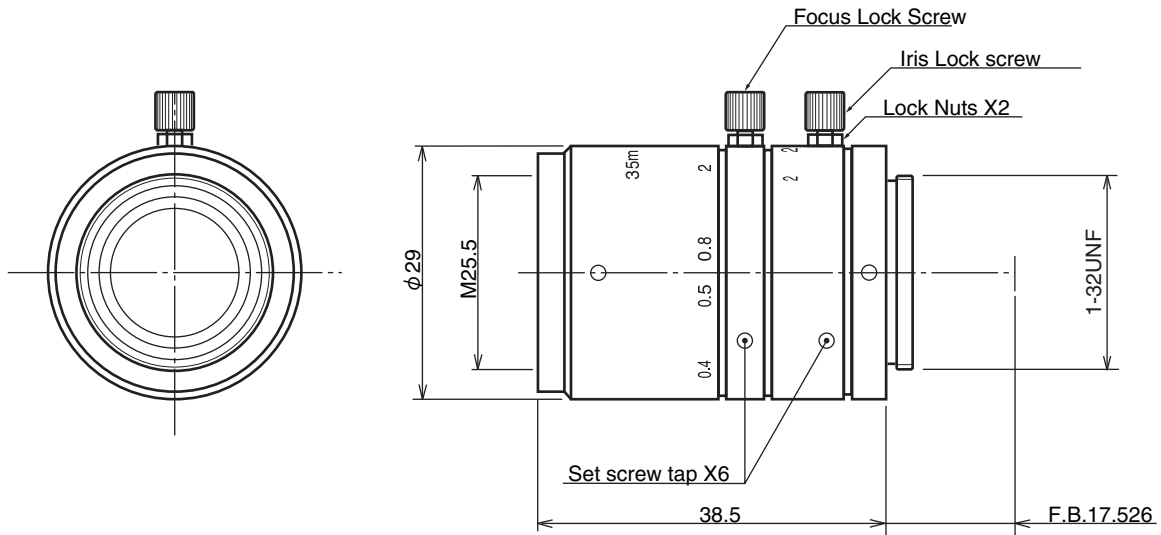

JHF35M

【仕様】メガピクセルカメラ対応高解像力レンズ

イメージサイズ: $\text{\textcircled{2/3}}$

焦点距離 :	35mm	フランジバック :	17.526mm
最大口径比 :	1:2.0	操作方式 :	フォーカス : 手動 アイリス : 手動
絞り :	F2.0~22	作動温度範囲 :	-10~45°C
包括角度 :	14.3° x10.5°	マウント :	C-マウント
最大画面寸法 :	8.8x6.6mm (φ11mm)	フィルターネジ径 :	25.5mm P0.5
至近距離 :	0.25m (前玉面より)	大きさ、質量 :	φ29x38.5mm, 約55 g
最近接の映像範囲 :	4.6x3.3cm		
バックフォーカス :	18.06mm (In Air)		

【構成】

- レンズ.....1
- レンズキャップ.....1
- ダストキャップ.....1

【外観図】

Unit:mm