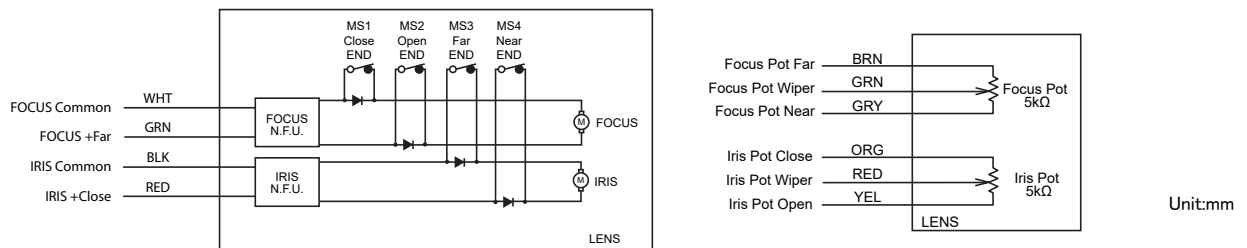

43F2408R-MP PFI

【仕様】

イメージサイズ: 4/3

焦点距離:	24 mm	フランジバック:	19.53 mm (In Air)
最大口径比:	1:0.8	操作:	フォーカス: モーター駆動 (DC+/-6.4V, 約11sec) アイリス: モーター駆動 (DC+/-6.4V, 約7.4sec)
絞り:	F0.8~16	作動温度範囲:	-10~+50°C
包括角度:	39.3° × 30.8° (49.0°)	マウント:	M42 P1.0
最大画面寸法:	17.3 x 13.5 mm (Φ21.9mm)	フィルターネジ径:	67mm P0.75
至近距離:	0.15 m (S.N. 0.1m)	大きさ/質量:	100 x 120.5 x 94.12 mm, 約1500g
バックフォーカス:	20.08 mm (In Air)		

【構成】

- レンズ.....1
- レンズキャップ.....1
- ダストキャップ.....1

【外観図】

【回路図】

Unit:mm