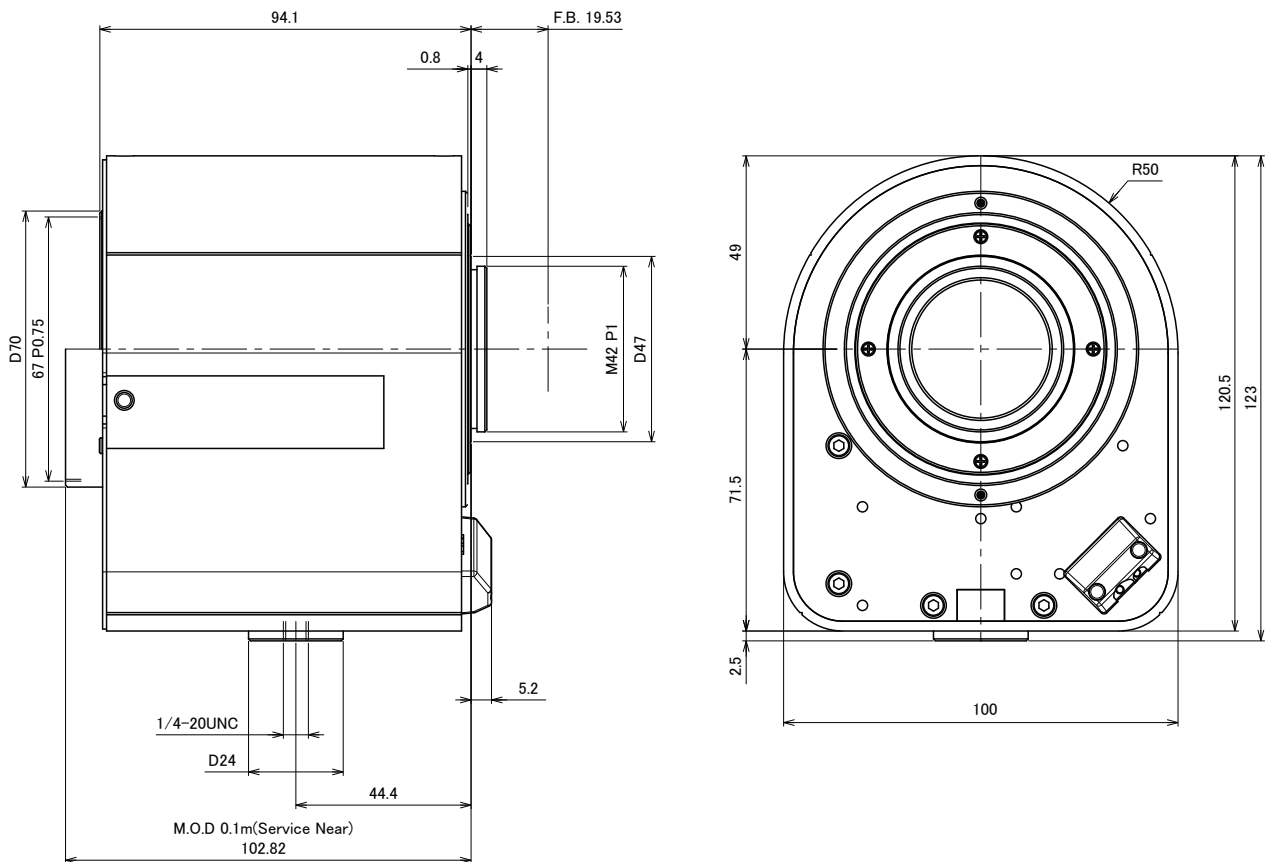

43F2408R-MP PFI

【仕様】

イメージサイズ: 4/3

焦点距離:	24 mm	フランジバック:	19.53 mm (In Air)
最大口径比:	1:0.8	操作:	フォーカス: モーター駆動 (DC+/-6.4V, 約11sec) アイリス: モーター駆動 (DC+/-6.4V, 約7.4sec)
絞り:	F0.8~16	作動温度範囲:	-10~+50°C
包括角度:	39.3° × 30.8° (49.0°)	マウント:	M42 P1.0
最大画面寸法:	17.3 x 13.5 mm (Φ21.9mm)	フィルターネジ径:	67mm P0.75
至近距離:	0.15 m (S.N. 0.1m)	大きさ/質量:	100 x 120.5 x 94.12 mm, 約1500g
バックフォーカス:	20.08 mm (In Air)		

【構成】

- レンズ.....1
- レンズキャップ.....1
- ダストキャップ.....1

【外観図】

【回路図】

Unit:mm