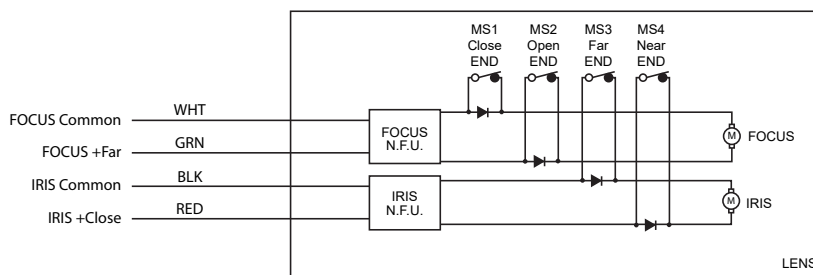

43F2408R-MP

【仕様】

イメージサイズ: 4/3

焦点距離:	24 mm	フランジバック:	19.53 mm (In Air)
最大口径比:	1:0.8	操作:	フォーカス: モーター駆動 (DC+/-6.4V, 約11sec) アイリス: モーター駆動 (DC+/-6.4V, 約7.4sec)
絞り:	F0.8~16	作動温度範囲:	-10~+50°C
包括角度:	39.3° × 30.8° (49.0°)	マウント:	M42 P1.0
最大画面寸法:	17.3 x 13.5 mm (Φ21.9mm)	フィルターネジ径:	67mm P0.75
至近距離:	0.15 m (S.N. 0.1m)	大きさ/質量:	100 x 120.5 x 94.12 mm, 約1500g
バックフォーカス:	20.08 mm (In Air)		

【構成】

- レンズ.....1
- レンズキャップ.....1
- ダストキャップ.....1

【外観図】

【回路図】

Unit:mm