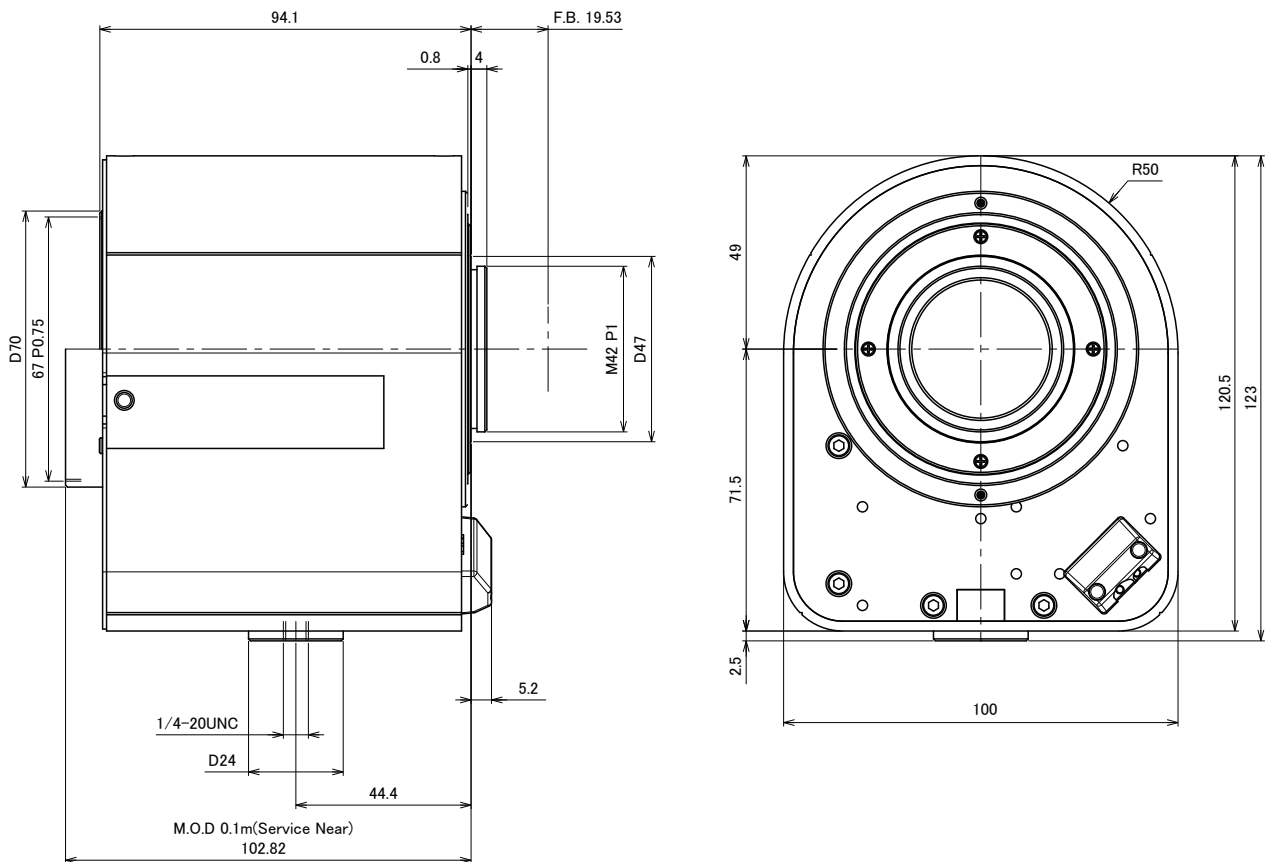

43F2408R-MP

【仕様】

イメージサイズ: 4/3

焦点距離:	24 mm	フランジバック:	19.53 mm (In Air)
最大口径比:	1:0.8	操作:	フォーカス: モーター駆動 (DC+/-6.4V, 約11sec) アイリス: モーター駆動 (DC+/-6.4V, 約7.4sec)
絞り:	F0.8~16	作動温度範囲:	-10~+50°C
包括角度:	39.3° × 30.8° (49.0°)	マウント:	M42 P1.0
最大画面寸法:	17.3 x 13.5 mm (Φ21.9mm)	フィルターネジ径:	67mm P0.75
至近距離:	0.15 m (S.N. 0.1m)	大きさ/質量:	100 x 120.5 x 94.12 mm, 約1500g
バックフォーカス:	20.08 mm (In Air)		

【構成】

- レンズ.....1
- レンズキャップ.....1
- ダストキャップ.....1

【外観図】

【回路図】

Unit:mm