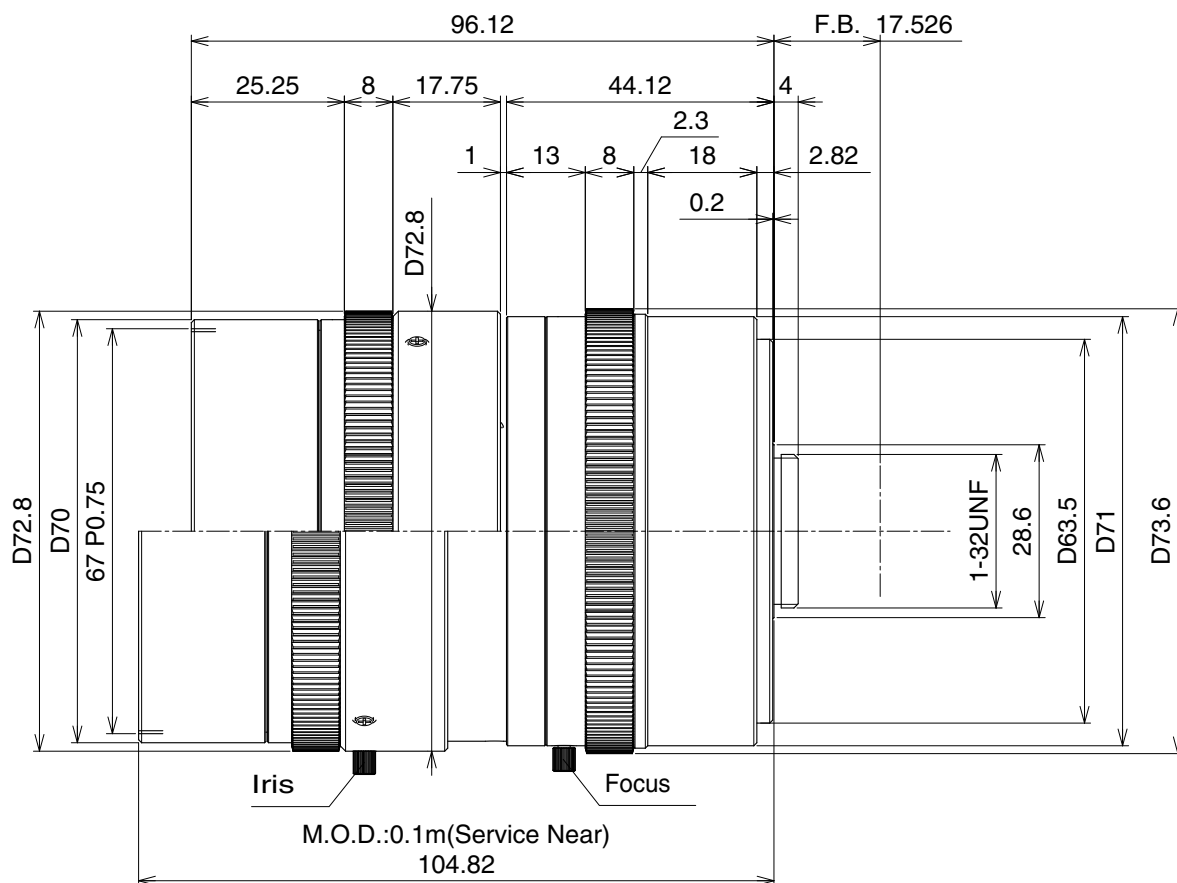

43F2409M-MP C

【仕様】

イメージサイズ: $\text{\textcircled{4/3}}$

焦点距離:	24 mm	フランジバック:	17.526 mm
最大口径比:	1:0.9	操作:	Focus : Manual Iris : Manual
絞り:	F0.9 ~ 16	作動温度範囲:	-10 to +50 °C
包括角度:	39.3 ° x 30.8 ° (49.0 °)	マウント:	C-Mount
最大画面寸法:	17.3 x 13.5 mm (21.9mm)	フィルターネジ径:	67mm P0.75
至近距離:	0.15 m (S.N. 0.1m)	大きさ, 質量:	73.6 x 104.82 mm, 約880g
バックフォーカス:	19.36 mm (In Air)		

【構成】

- レンズ.....1
- レンズキャップ.....1
- ダストキャップ.....1

【外観図】

Unit:mm