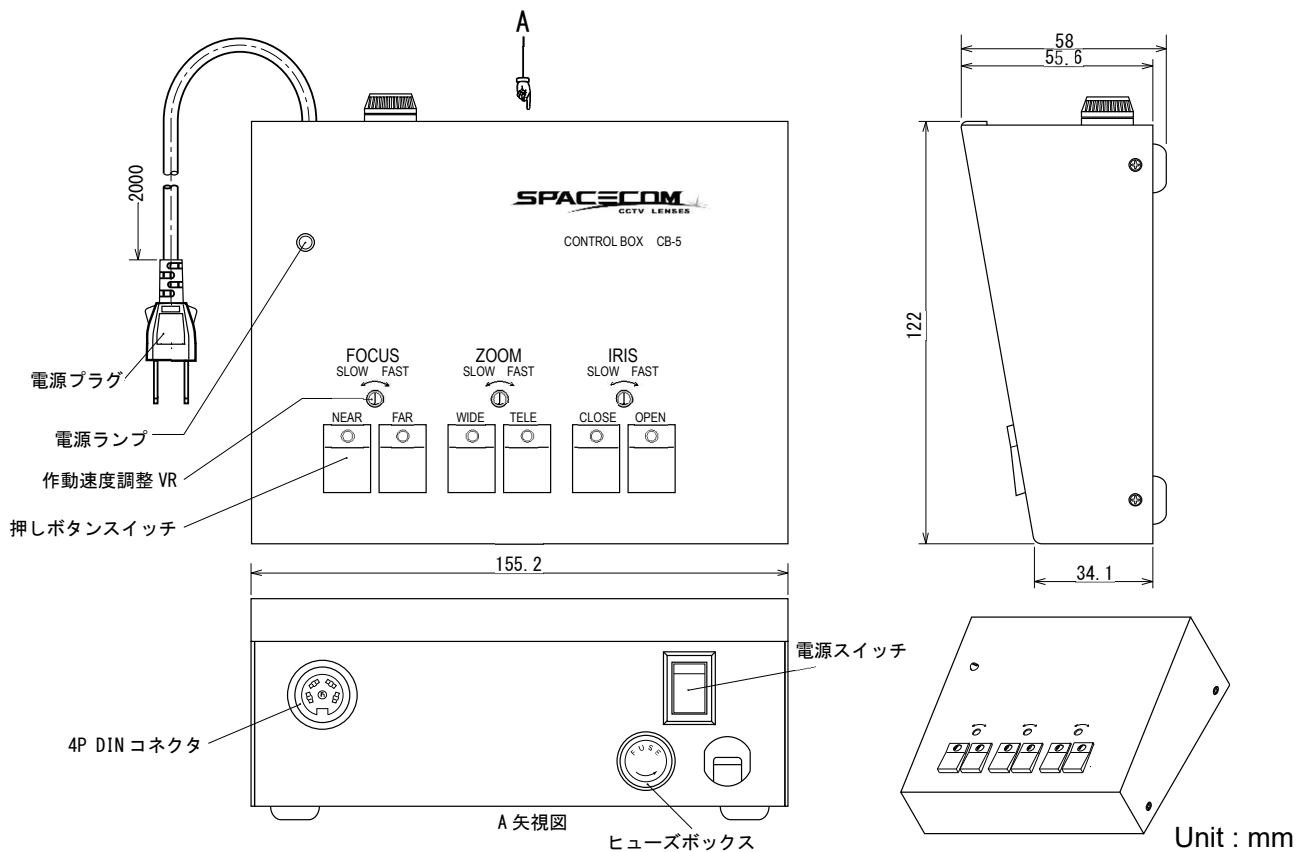

コントロールボックス CB-5

【仕様】

| | | | |
|---------|---|---------|-------------------------|
| 入力電圧： | AC 100V～120V (50/60Hz) | 作動速度： | 作動速度調整 VR により調整可能 |
| 最大消費電力： | 6W (AC100V 時) | 作動温度範囲： | 調整 VR による電圧変化 ±2.5V～11V |
| 適用レンズ： | コモン回路 DIN コネクタ付きレンズ | 作動温度範囲： | -10～50°C |
| 制御方法： | アイリス、フォーカス、ズーム 各押しボタンスイッチによる リモートコントロール | 大きさ、重さ： | 155.2×58×122mm、約 1.2kg |

注：DC アイリス、ビデオアイリス搭載レンズはアイリスのリモートコントロールが出来ません。

【構成】

- コントロールボックス本体……………1
- DIN4PIN オス・コネクタ……………1 (外径 6mm の 4 芯ケーブルを別途ご用意下さい)

【外観図】

【回路図】

仕様・外観などはお断りなく変更することがあります