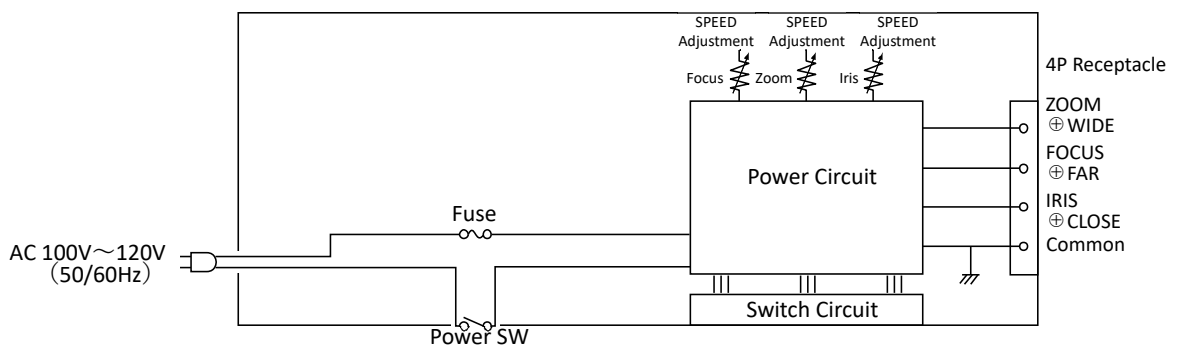

コントロールボックス CB-5

【仕様】

| | | | |
|---------|---|---------|-------------------------|
| 入力電圧： | AC 100V～120V (50/60Hz) | 作動速度： | 作動速度調整 VR により調整可能 |
| 最大消費電力： | 6W (AC100V 時) | 作動温度範囲： | 調整 VR による電圧変化 ±2.5V～11V |
| 適用レンズ： | コモン回路 DIN コネクタ付きレンズ | 作動温度範囲： | -10～50°C |
| 制御方法： | アイリス、フォーカス、ズーム 各押しボタンスイッチによる リモートコントロール | 大きさ、重さ： | 155.2×58×122mm、約 1.2kg |

注：DC アイリス、ビデオアイリス搭載レンズはアイリスのリモートコントロールが出来ません。

【構成】

- コントロールボックス本体……………1
- DIN4PIN オス・コネクタ……………1 (外径 6mm の 4 芯ケーブルを別途ご用意下さい)

【外観図】

【回路図】

仕様・外観などはお断りなく変更することがあります