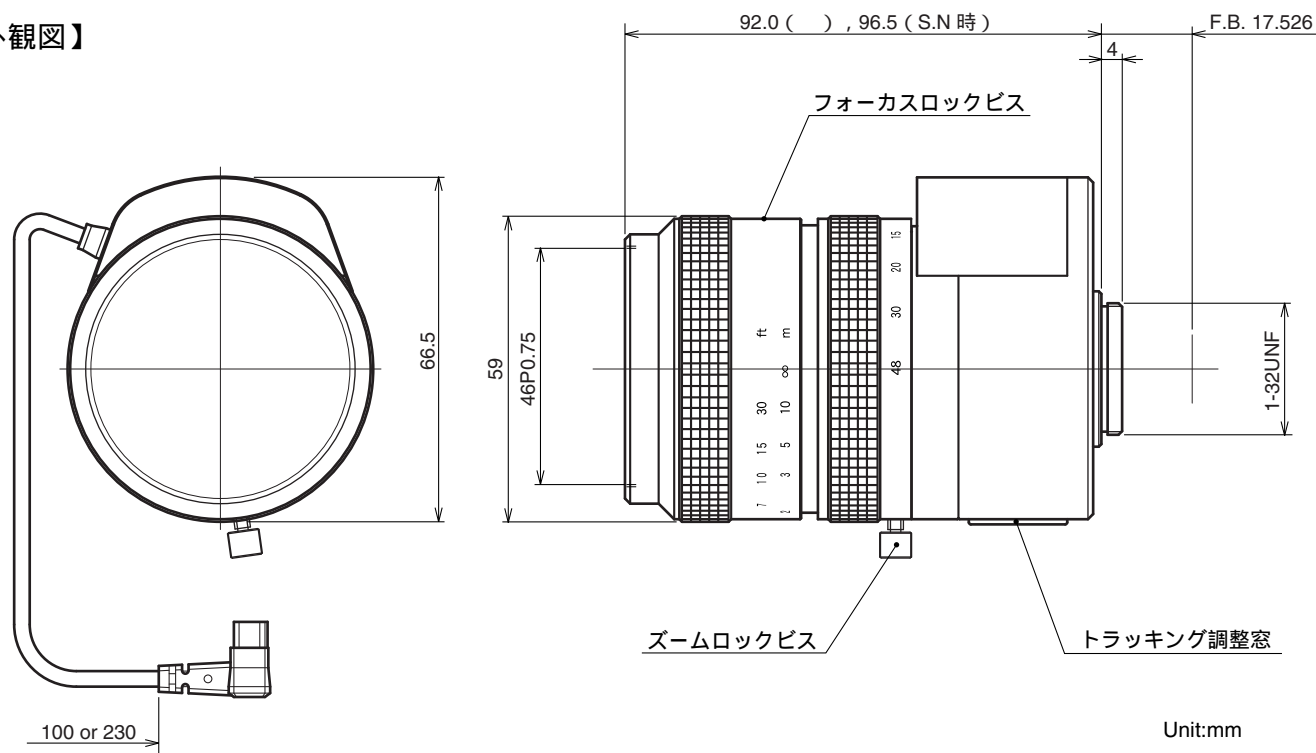

HZ848DC

【仕様】 F1.0 手動6倍ズームレンズ (オートアイリス)

イメージサイズ: $\frac{1}{2}$ $\frac{1}{3}$ $\frac{1}{4}$

焦点距離:	8 ~ 48mm	バックフォーカス:	14.56mm (In Air)
最大口径比:	1:1.0	フランジバック:	17.526mm
絞り:	F 1.0 ~ 360 内蔵アッテネーターと絞りの組み 合わせによる光量調整方式	操作方式:	フォーカス: 手動 ズーム: 手動 アイリス: ガルバノメーター駆動 Close Open: 4.0V以下 Open Close: 0.1V以上 動作スピード (全域) 4sec. 以内
ズーム比:	6倍	作動温度範囲:	-10~+50
包括角度:	8mmにて 43.6° × 33.4° 48mmにて 7.7° × 5.7°	マウント:	C-マウント (レンズ姿勢調整可能)
最大画面寸法:	6.4 × 4.8mm (8mm)	フィルターネジ径:	46mm P0.75
至近距離:	1.0m (前玉面より) S.N. (サービスニア) 時 0.5m ズーミング中に一部ケラレを生じる可能性有り	大きさ, 質量:	59.0 × 92.0 × 66.5mm
最近接の撮影範囲:	8mmにて 74.3 × 54.9cm (S.N時 37.2 × 27.5cm) 48mmにて 12.3 × 9.3cm (S.N時 6.2 × 4.7cm)		

【構成】

- レンズ..... 1
- レンズキャップ..... 1
- ダストキャップ..... 1

【外観図】

【回路図】