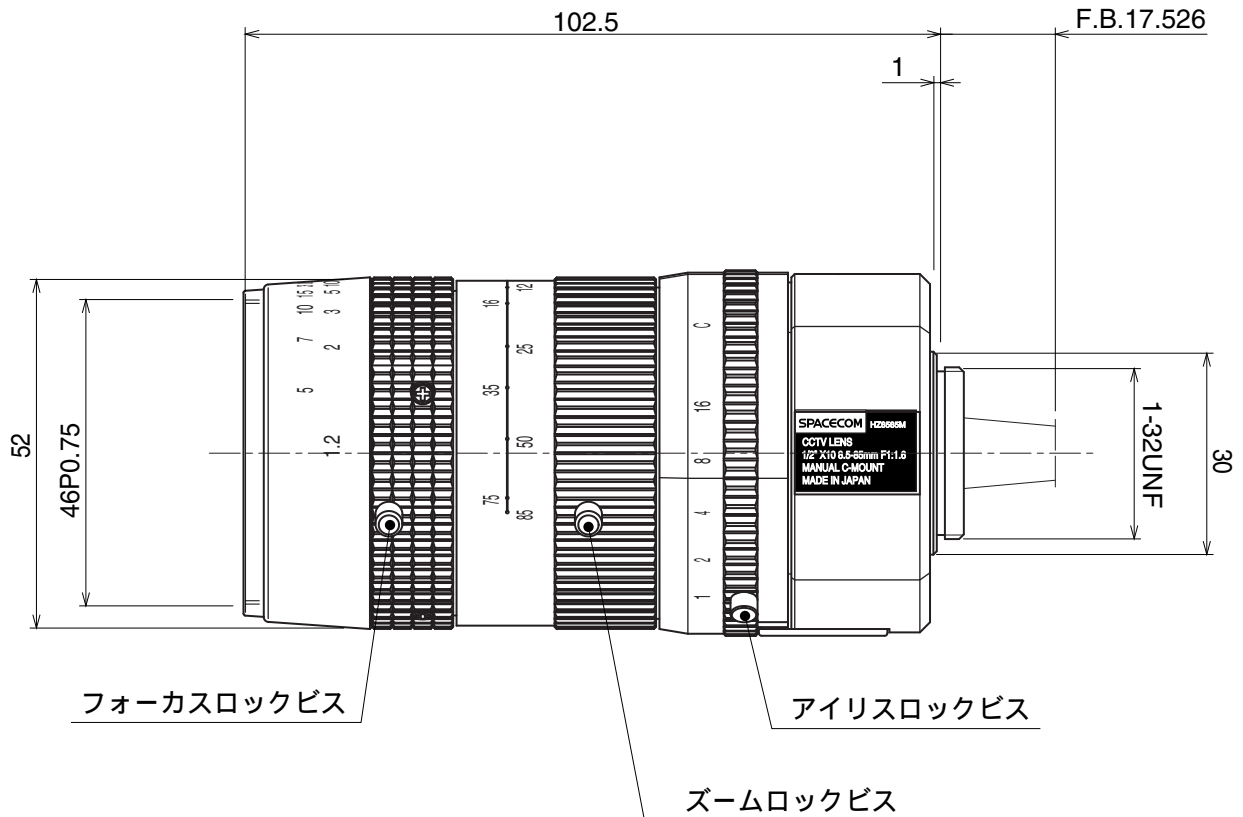

# HZ8585M

イメージサイズ：(1/2) (1/3) (1/4)

## 【仕様】

焦点距離：	8.5～85mm
最大口径比：	1:1.6
絞り：	F1.6～Close
ズーム比：	10倍
包括角度：	8.5mmにて41.3°×31.5° 85mmにて4.3°×3.2°
最大画面寸法：	6.4×4.8mm (8mm)
至近距離：	1.2m (前玉面より)
最近接の撮影範囲：	8.5mmにて86.5×64.9cm 85mmにて8.6×6.5cm
バックフォーカス：	15.56mm (In Air)
フランジバック：	17.526mm

操作方式：	フォーカス：手動 ズーム：手動 アイリス：手動
作動温度範囲：	-10～+50
マウント：	C-マウント (レンズ姿勢調整可能)
フィルターネジ径：	46mm P0.75
大きさ：	52×102.5mm, 約200g

## 【外観図】

Unit:mm