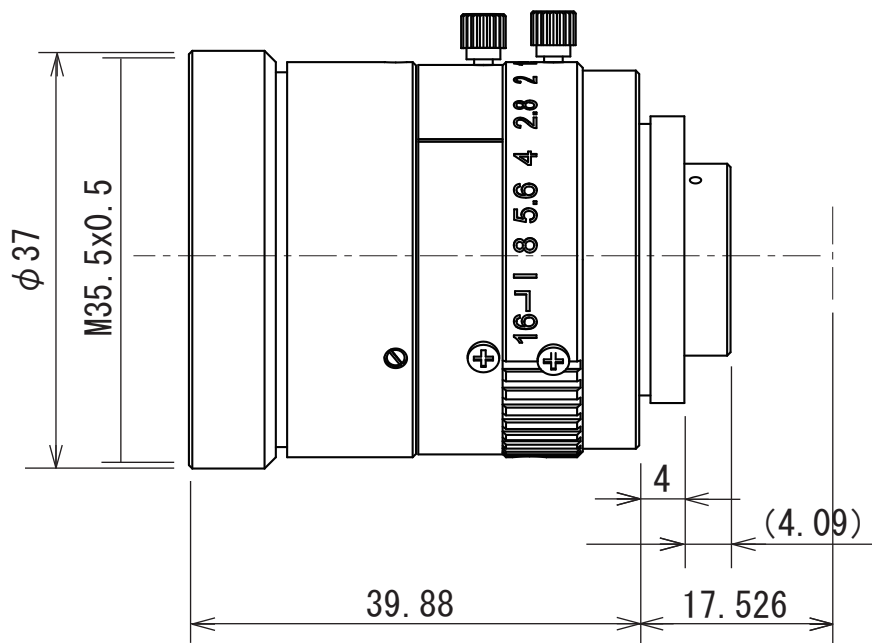

T5-0814

【仕様】 2/3インチ500万画素カメラ対応 固定焦点レンズ

イメージサイズ: (2/3)

焦点距離:	8mm
最大口径比:	1:1.4
絞り:	F1.4~16
包括角度:	55.2×42.9°
最大画面寸法:	8.8×6.6mm (φ11mm)
至近距離:	0.1m (前玉面より)
TVディストーション:	-0.17%
バックフォーカス:	12.6mm
フランジバック:	17.526mm

操作方式:	フォーカス: 手動	アイリス: 手動
作動温度範囲:	-10~+50°C	
マウント:	C-マウント	
フィルターネジ径:	M35.5 P=0.5	
大きさ:	φ37×39.88mm	
質量:	約200g	

【構成】

- レンズ.....1
- レンズキャップ.....1
- ダストキャップ.....1

【外観図】

Unit:mm