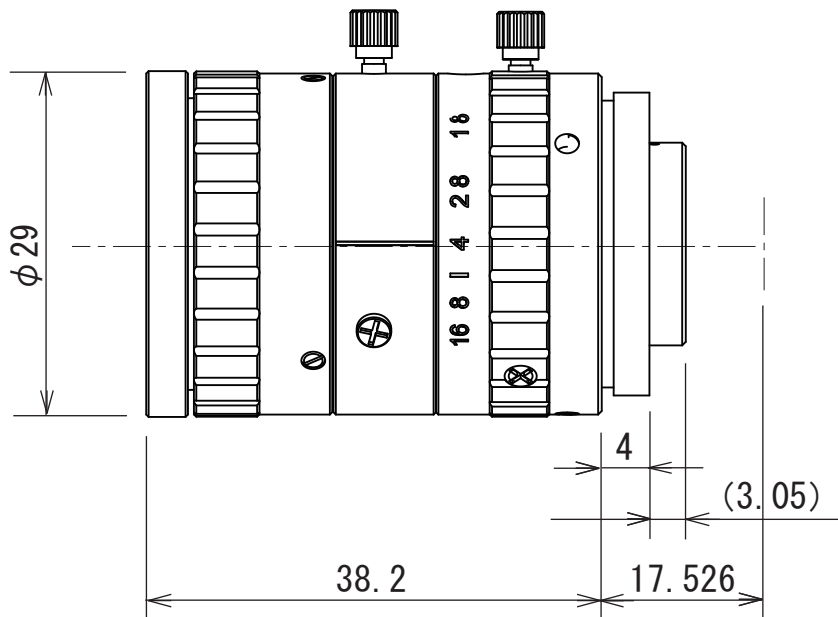

T5-3518

【仕様】 2/3インチ500万画素カメラ対応 固定焦点レンズ

イメージサイズ: (2/3)

焦点距離:	35mm
最大口径比:	1:1.8
絞り:	F1.8~16
包括角度:	12.8×9.6°
最大画面寸法:	8.8×6.6mm (φ11mm)
至近距離:	0.25m (前玉面より)
TVディストーション:	-0.03%
バックフォーカス:	11.73mm
フランジバック:	17.526mm

操作方式:	フォーカス:	手動
	アイリス:	手動
作動温度範囲:		-10~+50°C
マウント:		C-マウント
フィルターネジ径:		M27 P=0.5
大きさ:		φ29×38.2mm
質量:		約72g

【構成】

- レンズ.....1
- レンズキャップ.....1
- ダストキャップ.....1

【外観図】

Unit:mm