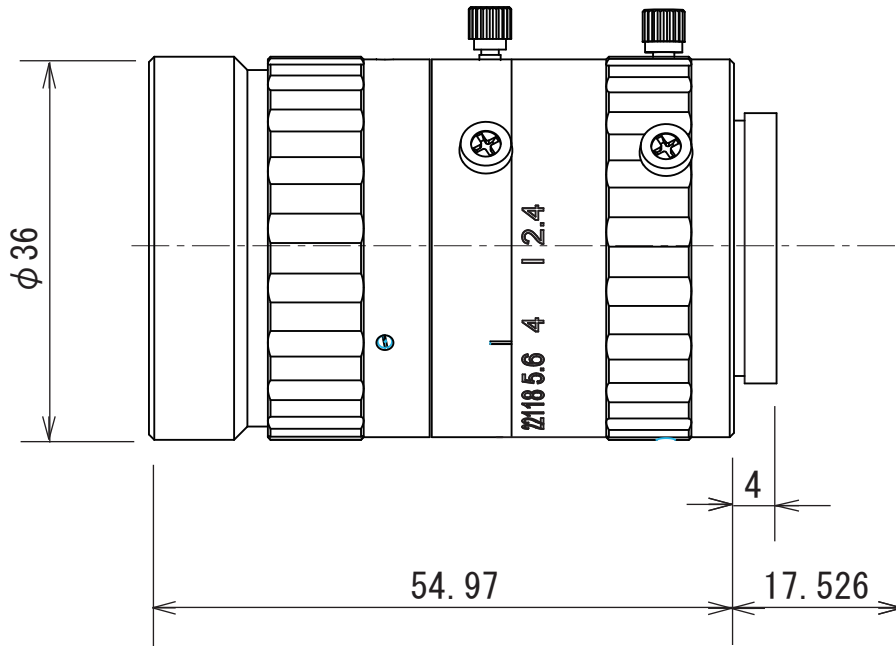

T5-7524

【仕様】 2/3インチ500万画素カメラ対応 固定焦点レンズ

イメージサイズ: (2/3)

焦点距離: 75mm
 最大口径比: 1:2.4
 絞り: F2.4~22
 包括角度: 6.7×5.0°
 最大画面寸法: 8.8×6.6mm (φ11mm)
 至近距離: 1.0m (前玉面より)
 TVディストーション: 0.22%
 バックフォーカス: 16.23mm
 フランジバック: 17.526mm

操作方式: フォーカス: 手動
 アイリス: 手動
 作動温度範囲: -10~+50°C
 マウント: C-マウント
 フィルターネジ径: M34 P=0.5
 大きさ: φ36×55mm
 質量: 約141g

【構成】

- レンズ.....1
- レンズキャップ.....1
- ダストキャップ.....1

【外観図】

Unit:mm