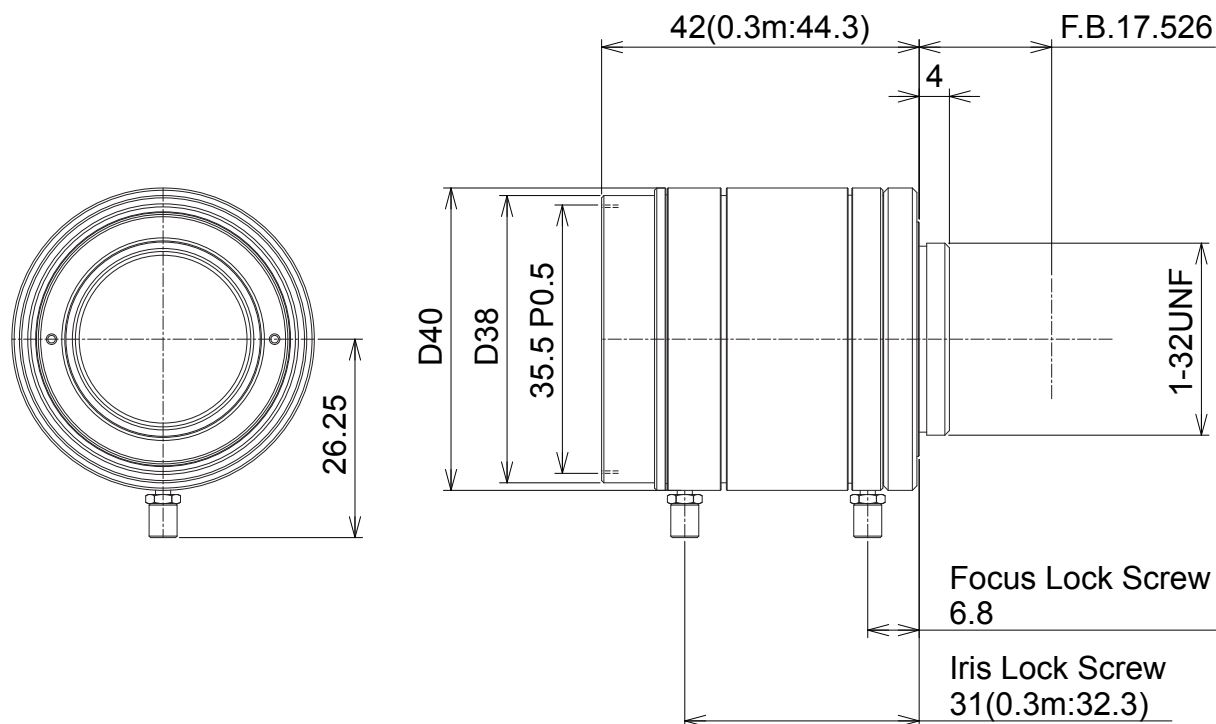

VHF16M-MP

【仕様】1インチメガピクセルカメラ対応 単焦点レンズ

イメージサイズ: (1) (1/1.1)

焦点距離:	16mm
最大口径比:	1:1.4
絞り:	F1.4~22
包括角度:	H44.5° × V33.8° (D54.6°) [H48.6° × V37.1° (D59.4°)
最大画面寸法:	12.8×9.6mm (φ16mm) [14.1mm×10.6mm(φ17.6mm)]
至近距離:	0.3m (前玉面より)
解像度:	5.0μm
光学ディストーション:	-3.1 % (∞) [-3.4%] -3.3 % (最至近) [-3.8%]
TVディストーション	-0.8 % (∞) [-0.9%] -0.9 % (最至近) [-1.0%] ※[]内は1.1インチ時

バックフォーカス:	16.4mm(In Air)
フランジバック:	17.526mm
操作:	フォーカス: 手動 アイリス: 手動
作動温度範囲:	-10 ~ +50 °C
マウント:	C-マウント
フィルターネジ:	35.5mm P0.5
大きさ, 質量:	φ40×42 mm 120g

【構成】

- レンズ.....1
- レンズキャップ.....1
- ダストキャップ.....1

【外観図】

Unit:mm