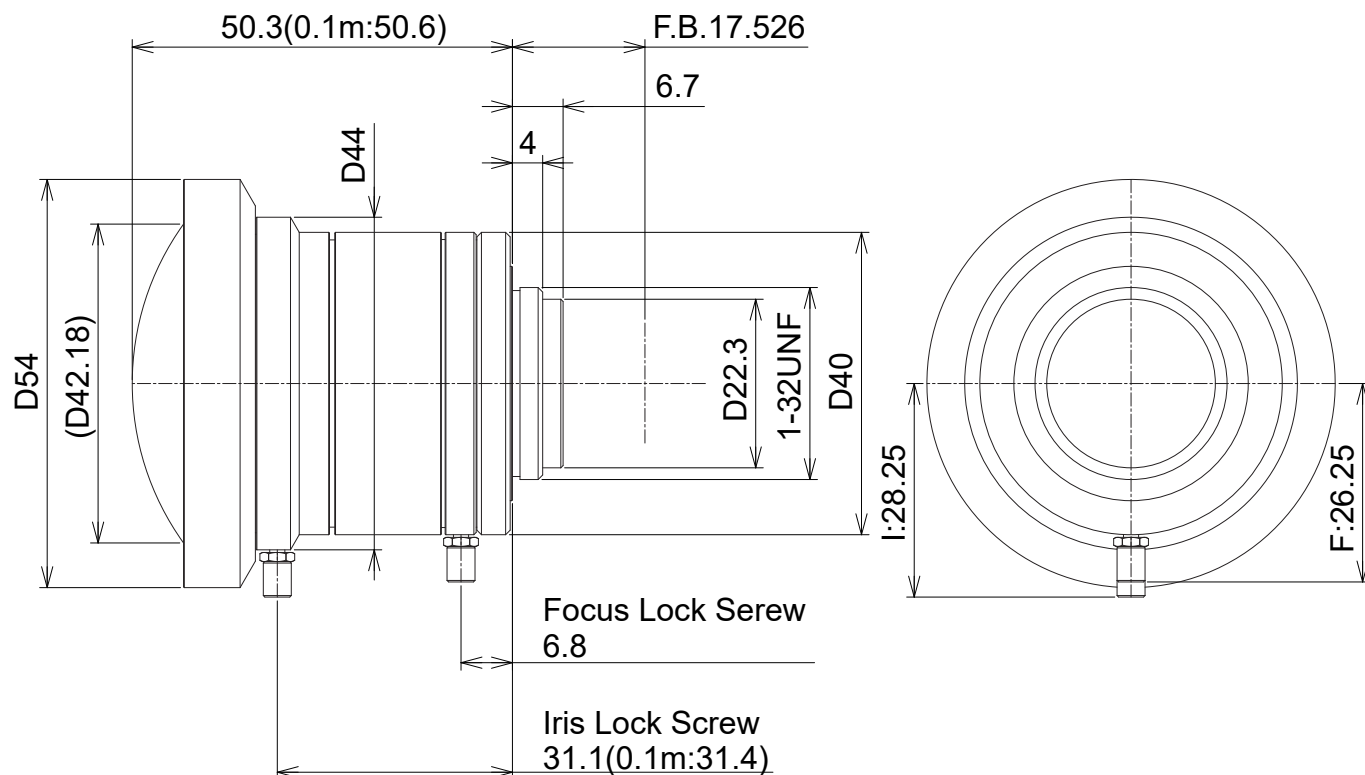

VHF6M-MP

【仕様】1インチメガピクセルカメラ対応 単焦点レンズ

イメージサイズ: (1)

焦点距離:	6mm	バックフォーカス:	11.5mm(In Air)
最大口径比:	1:1.8	フランジバック:	17.526mm
絞り:	F1.8~22	操作: フォーカス:	手動
包括角度:	H95.1° × V78.7° (D104.6°)	アイリス:	手動
最大画面寸法:	12.8×9.6mm (φ16mm)	作動温度範囲:	-10 ~ +50 °C
至近距離:	0.1m (前玉面より)	マウント:	C-マウント
解像度:	6.4 μm	大きさ, 質量:	φ54×50.3 mm 185g
光学ディストーション:	-7.1 % (∞)		
	-7.5 % (最至近)		
TVディストーション	-2.4 % (∞)		
	-0.4 % (最至近)		

【構成】

- レンズ.....1
- レンズキャップ.....1
- ダストキャップ.....1

【外観図】

Unit:mm